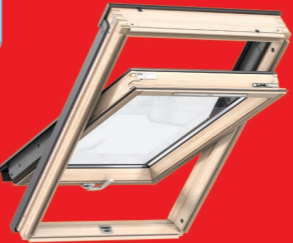

Model GLL 1055 B