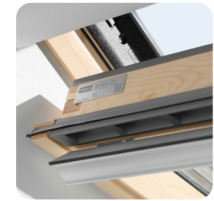

Dodatna dihtung guma oko krila

Ušuškan prozor bez promaje

- Neproplustljivost vazduha u Klasi 4. Najbolja klasa neproplustljivosti vazduha – testirano na ekstremne vremenske uslove.
- Smanjuje na minimum količinu nekontrolisanog vazduha koji dolazi kroz krovni prozor.