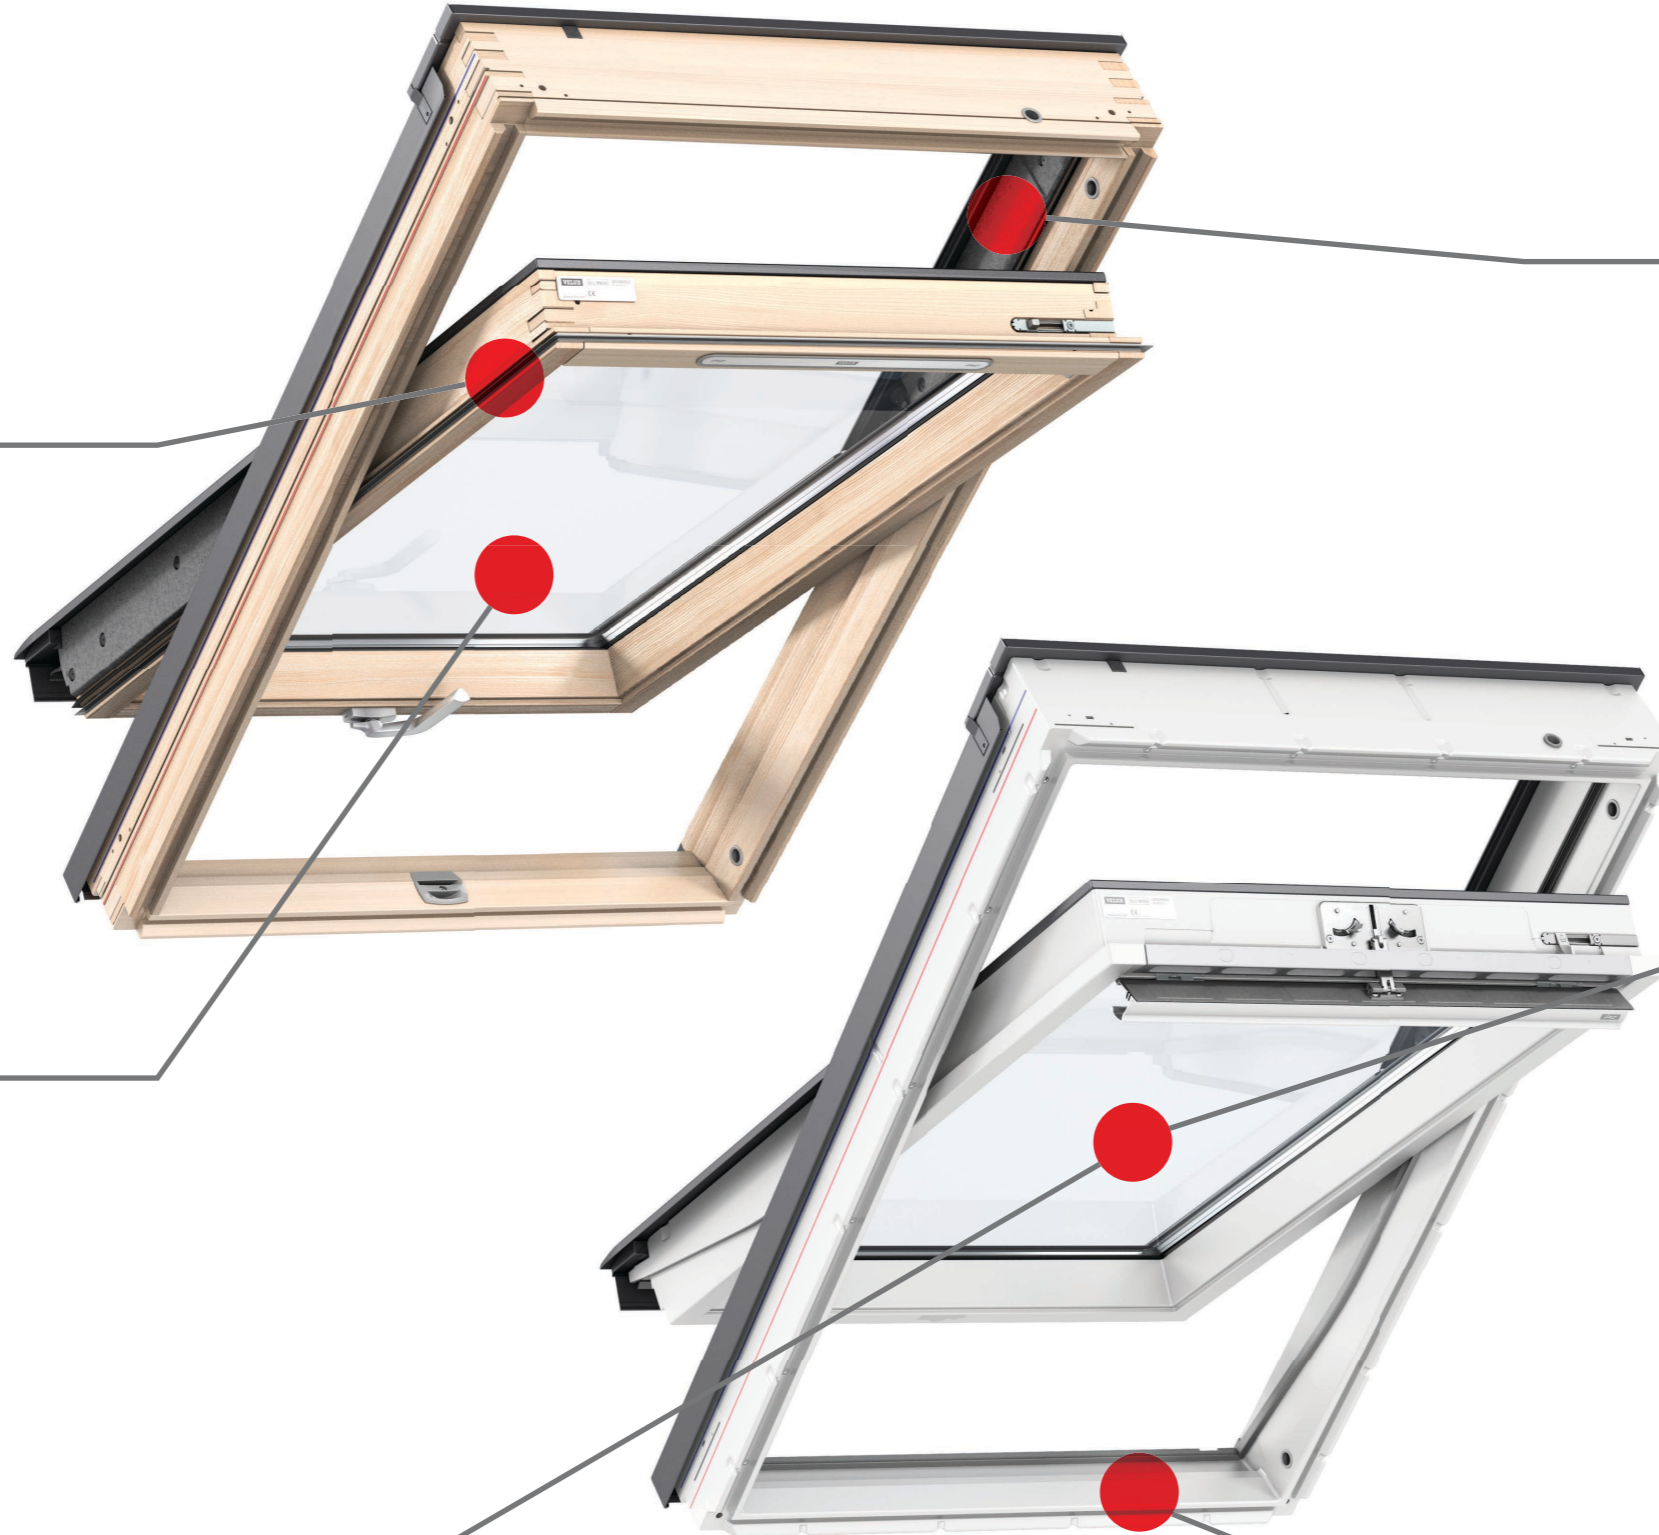

★ Energetska efikasnost

ThermoTechnology™

ThermoTechnology™ izolacioni sistem pretvara vaš prozor u dodatno moćni štiti protiv vetra i hladnog vazduha, što vašem prozoru daje veću energetska efikasnost.