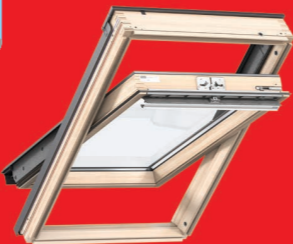

Model GLL 1055